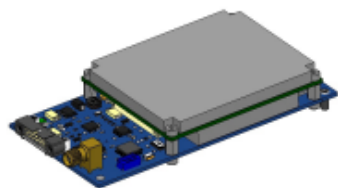

Sistema Embarcado

Fulmar Delta y Fulmar View son plataformas autónomas y con una huella logística reducida, permitiendo que su lanzamiento y recogida se puedan realizar en embarcaciones de pequeña eslora.

SEGMENTO AIRE

Automatic Identification System

SEGMENTO EN EMBARCACIÓN

Apuntador y Sistema de Control

Sistema de lanzamiento
(catapulta neumática)

Sistema de Visión Remoto (RVT)

Sistema de recuperación con red
(paracaídas opcional)

CARGA ÚTIL

Fulmar Advanced Imagery
4 Sensors