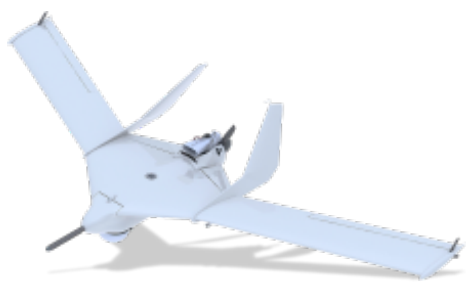

Sistema Embarcado

Fulmar Delta y Fulmar View son plataformas autónomas y con una huella logística reducida, permitiendo que su lanzamiento y recogida se puedan realizar en embarcaciones de pequeña eslora.

SEGMENTO AIRE

Automatic Identification System

SEGMENTO EN EMBARCACIÓN

Apuntador y Sistema de Control

Sistema de lanzamiento
(catapulta neumática)

Sistema de Visión Remoto (RVT)

Sistema de recuperación con red
(paracaídas opcional)

CARGA ÚTIL

Fulmar Advanced Imagery
4 Sensors