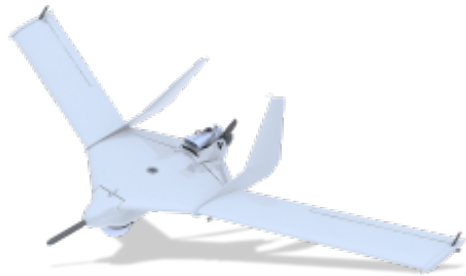

Fulmar Delta y Fulmar View son plataformas autónomas, con un despliegue ágil y huella logística reducida, convirtiéndolo en plataformas idóneas para misiones en infraestructuras críticas.

SEGMENTO AIRE

 **FULMARDELTA** **FULMARVIEW**

SEGMENTO TIERRA

Apuntador y Sistema de Control

Sistema de lanzamiento
(catapulta neumática)

Sistema de Visión Remoto (RVT)

Sistema de recuperación con red
(paracaídas opcional)

CARGA ÚTIL

Fulmar Advanced Imagery
4 Sensors