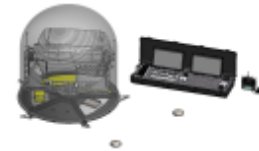

Fulmar Delta y Fulmar View son plataformas autónomas, con un despliegue ágil y huella logística reducida, convirtiéndolo en plataformas idóneas para misiones en infraestructuras críticas.

SEGMENTO AIRE

 **FULMARDELTA** **FULMARVIEW**

SEGMENTO TIERRA

Apuntador y Sistema de Control

Sistema de lanzamiento
(catapulta neumática)

Sistema de Visión Remoto (RVT)

Sistema de recuperación con red
(paracaídas opcional)

CARGA ÚTIL

Fulmar Advanced Imagery
4 Sensors